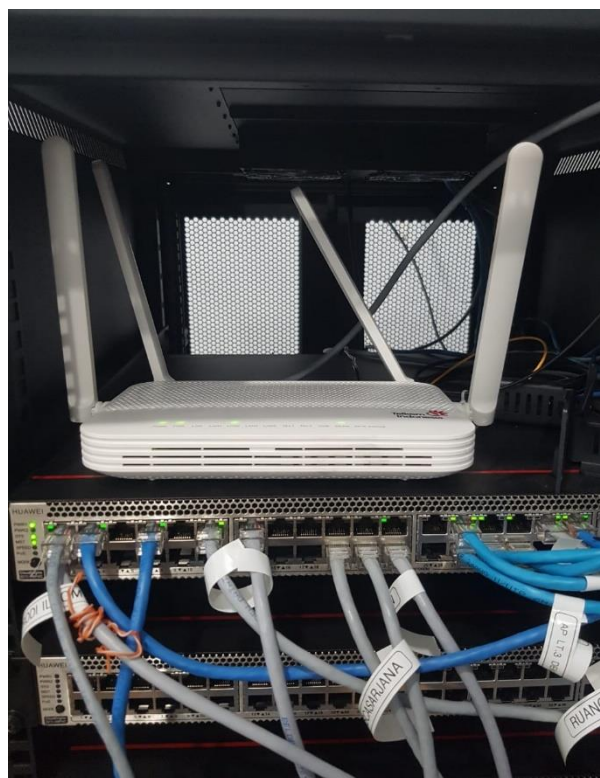

FOTO SARANA UBBG

KURSI MAHASISWA

KURSI DOSEN

INFOKUS

KIPAS ANGIN

LAMPU RUANGAN

MEJA DOSEN

PAPAN TULIS

LEMARI ARSIP DAN DOKUMEN

LEMARI PIALA

SCREEN INFOKUS

MICROPHONE

MICROPHONE WIRELESS

KURSI SOFA

ACCES POINT

SWITCH